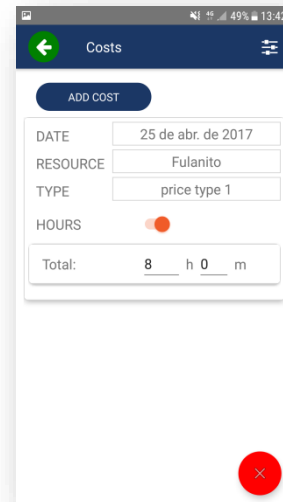

Mobilitat (app mòbil off-line)

MantTest.net disposa d'una aplicació offline compatible amb telèfons Android. Aquesta aplicació possibilita la introducció de dades en camp, permetent la imputació de costos, complementació de les tasques i paràmetres de lectura, així com la presa de fotos.

L'aplicació també permet la consulta de l'històric d'activitats dels diferents actius, facilitant als tècnics conèixer el seu estat i optimitzar les seves intervencions.

Aquesta eina promou la introducció de les dades per part de l'operari de forma àgil en el mateix lloc de la intervenció reduint així els treballs administratius i maximitzant el rendiment global de la gestió de manteniment.

Utilització Sistema QR i NFC

La utilització d'etiquetes QR o tags NFC permeten un accés ràpid i inequívoc a diferents funcionalitats del programa. Mitjançant la utilització de NFC o QR en les dependències es pot tenir un control presencial dels operaris en els centres, ja que poden realitzar fitxes d'entrada i sortida.