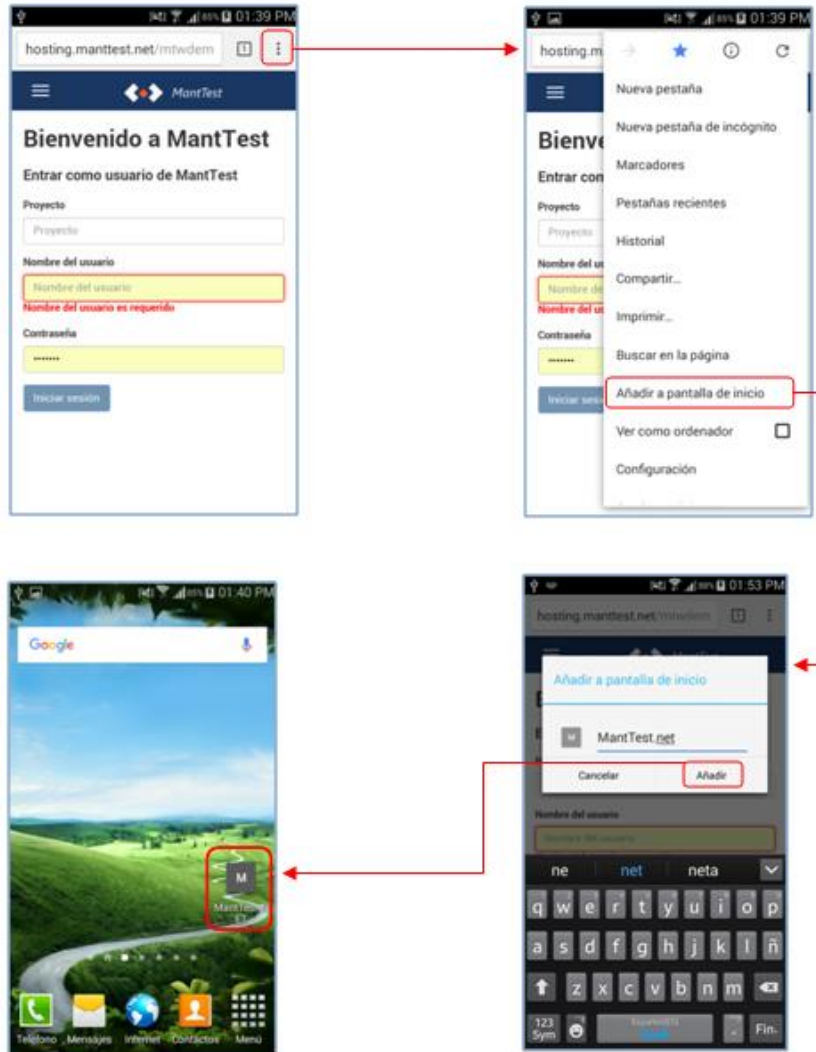

## COM CREAR UN ACCÉS DIRECTE PER A GOOGLE CHROME (NET-M01)

Per a l'ús de l'aplicació de mobilitat de MantTest.net en mobilitat, a causa de la gran quantitat de connexions que pot provocar per part dels operaris es recomana que aquests es creïn un accés directe al web de login des de la seva smartphone.

Per a això s'haurà d'accedir a la pàgina de mobilitat de l'aplicació amb l'explorador Google Chrome i seguir els passos que es mostren a continuació.

Un cop creat l'accés directe, l'usuari podrà accedir a la mobilitat en línia de MantTest.net forma molt més àgil.